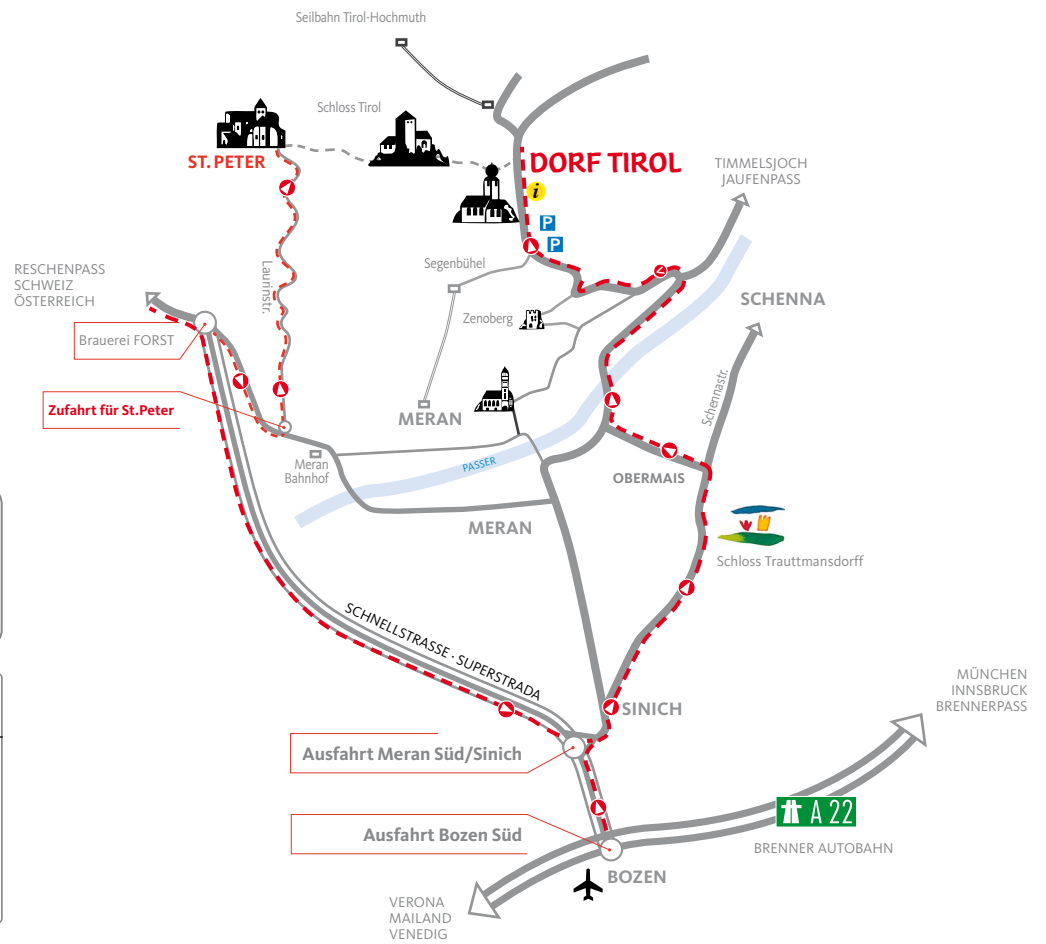

DORF TIROL
ist ausschliesslich über
MERAN SÜD > OBERMAIS
erreichbar
(ausgenommen Fraktion St. Peter)!

Hotel-Route

Folgen Sie der Route um schneller zu Ihrem Quartier zu kommen.

Tourismusverein Dorf Tirol
Hauptstraße 31
39019 Dorf Tirol (BZ)
ITALY

Tel. 0039 0473 923314
Fax 0039 0473 923012
www.dorf-tirol.it
info@dorf-tirol.it

www.facebook.com/dorftirol.tirol